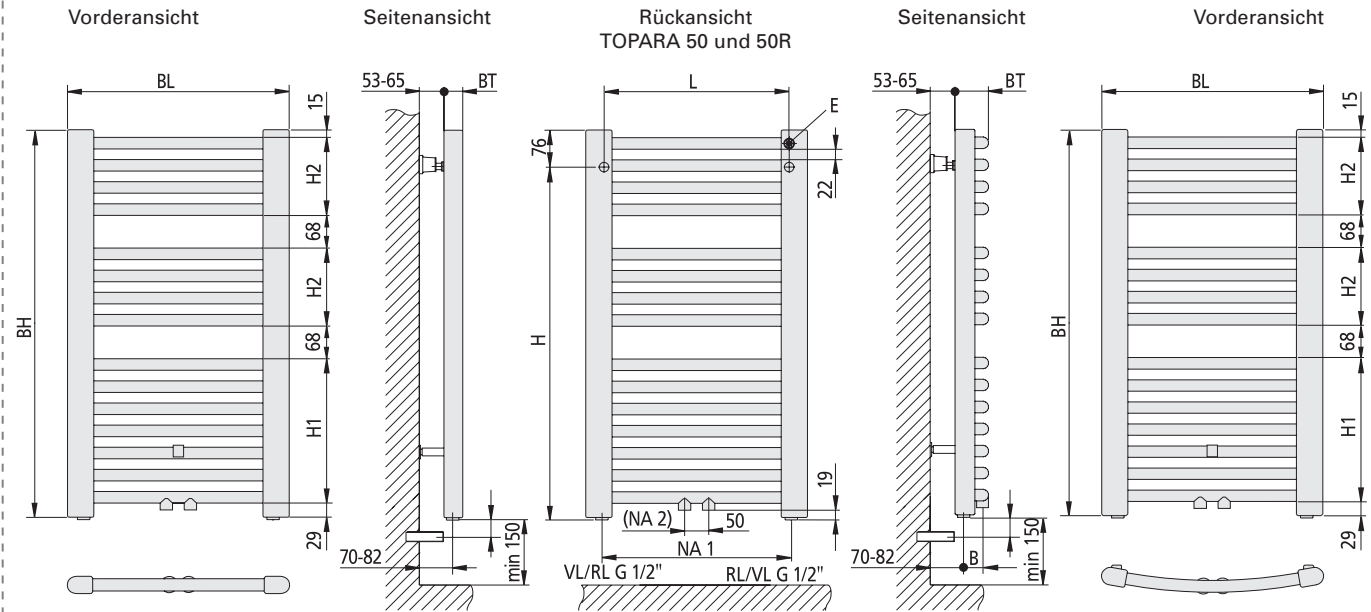

## TOPARA 50 R

TOPARA 50 und TOPARA 50 R Badheizkörper mit senkrechten D-Profil-Sammelrohren (50 x 35 mm) und geraden/gebogenen, waagerechten Rundrohren (Ø 24 mm).

Die Befestigung erfolgt an der Rückseite des Heizkörpers an den D-Profilen. Horizontale und vertikale Ausrichtung möglich, Wandabstand variabel. Inklusive Befestigungsset, Sichtteile in Heizkörperfarbe.

Für optimale Planungs- und Installationsfreiheit mit zusätzlichem 50 mm Mittenanschluss.

TOPARA 50 R

## TOPARA 50 R

Bautiefe (BT)	Bohrmaß (L)
mm	mm
35	395
35	544
35	694
35	395
35	544
35	694
35	395
35	544
35	694
35	395
35	544
35	694

Bauhöhe (BH) TOPARA 50/50R	Baulänge (BL) TOPARA 50/50R	Bohrmaß (H) TOPARA 50/50R	Nabenabstand (NA1) TOPARA 50/50R	Nabenabstand (NA2) TOPARA 50/50R	Gewicht TOPARA 50/50R	Heizleistung 75/65, 20°C TOPARA 50/50R	Heizleistung 70/55, 20°C TOPARA 50/50R	Heizleistung 55/45, 20°C TOPARA 50/50R
mm	mm	mm	mm	mm	kg	Watt	Watt	Watt
804	450	734	386	50	7,30	348	282	184
804	599	734	535	50	8,50	451	367	240
804	749	734	685	50	9,80	551	449	294
1172	450	1102	386	50	10,50	511	415	270
1172	599	1102	535	50	12,50	662	538	352
1172	749	1102	685	50	14,40	810	660	433
1448	450	1377	386	50	12,90	631	512	334
1448	599	1377	535	50	15,30	817	664	435
1448	749	1377	685	50	17,80	1000	813	532
1770	450	1700	386	50	15,70	767	623	407
1770	599	1700	535	50	18,60	993	808	530
1770	749	1700	685	50	21,60	1216	991	652

Bautiefe (BT)	Bohrmaß (L)	Versatz* (B)
mm	mm	mm
51	389	18
60	538	27
70	688	37
51	389	18
60	538	27
70	688	37
51	389	18
60	538	27
70	688	37
51	389	18
60	538	27
70	688	37

\* Versatz Mittenanschluss

KERAMIK  
ARMATUREN  
DUSCHABTRENNUNGEN  
ACCESSOIRES  
BADHEIZKÖRPER